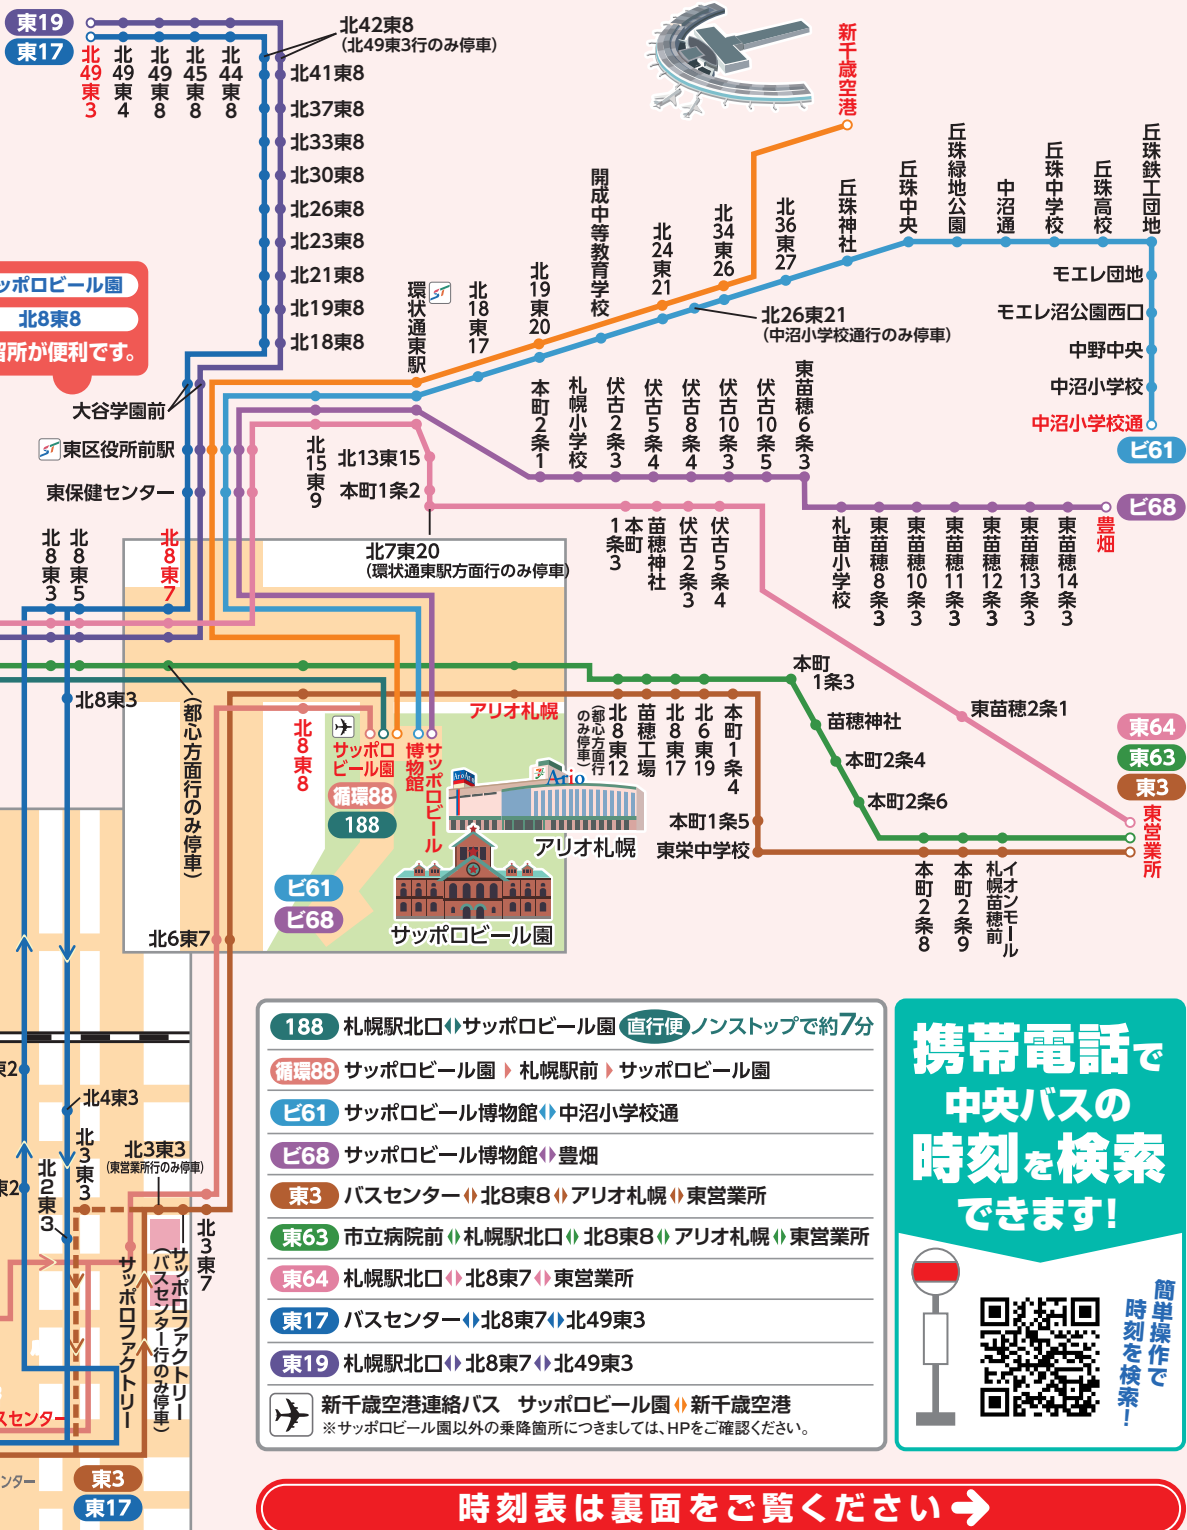

アクセスしやすい充実の10路線!!

2019年度
冬ダイヤ版
2019.12.1現在

Ario札幌

サッポロビール園へは中央バスが便利!

アクセス 路線図

アリオ札幌・サッポロビール園へは

アリオ札幌 サッポロビール園
サッポロビール博物館 北8東8
北8東7 停留所が便利です。

地下鉄駅

- 188** 札幌駅北口⇄サッポロビール園 直行便 ノンストップで約7分
- 循環88** サッポロビール園 ▶ 札幌駅前 ▶ サッポロビール園
- ピ61** サッポロビール博物館 ⇄ 中沼小学校通
- ピ68** サッポロビール博物館 ⇄ 豊畑
- 東3** バスセンター ⇄ 北8東8 ⇄ アリオ札幌 ⇄ 東営業所
- 東63** 市立病院前 ⇄ 札幌駅北口 ⇄ 北8東8 ⇄ アリオ札幌 ⇄ 東営業所
- 東64** 札幌駅北口 ⇄ 北8東7 ⇄ 東営業所
- 東17** バスセンター ⇄ 北8東7 ⇄ 北49東3
- 東19** 札幌駅北口 ⇄ 北8東7 ⇄ 北49東3
- 新千歳空港連絡バス** サッポロビール園 ⇄ 新千歳空港
※サッポロビール園以外の乗降箇所につきましては、HPをご確認ください。

**携帯電話で
中央バスの
時刻を検索
できます!**

簡単操作で
時刻を検索!

時刻表は裏面をご覧ください →