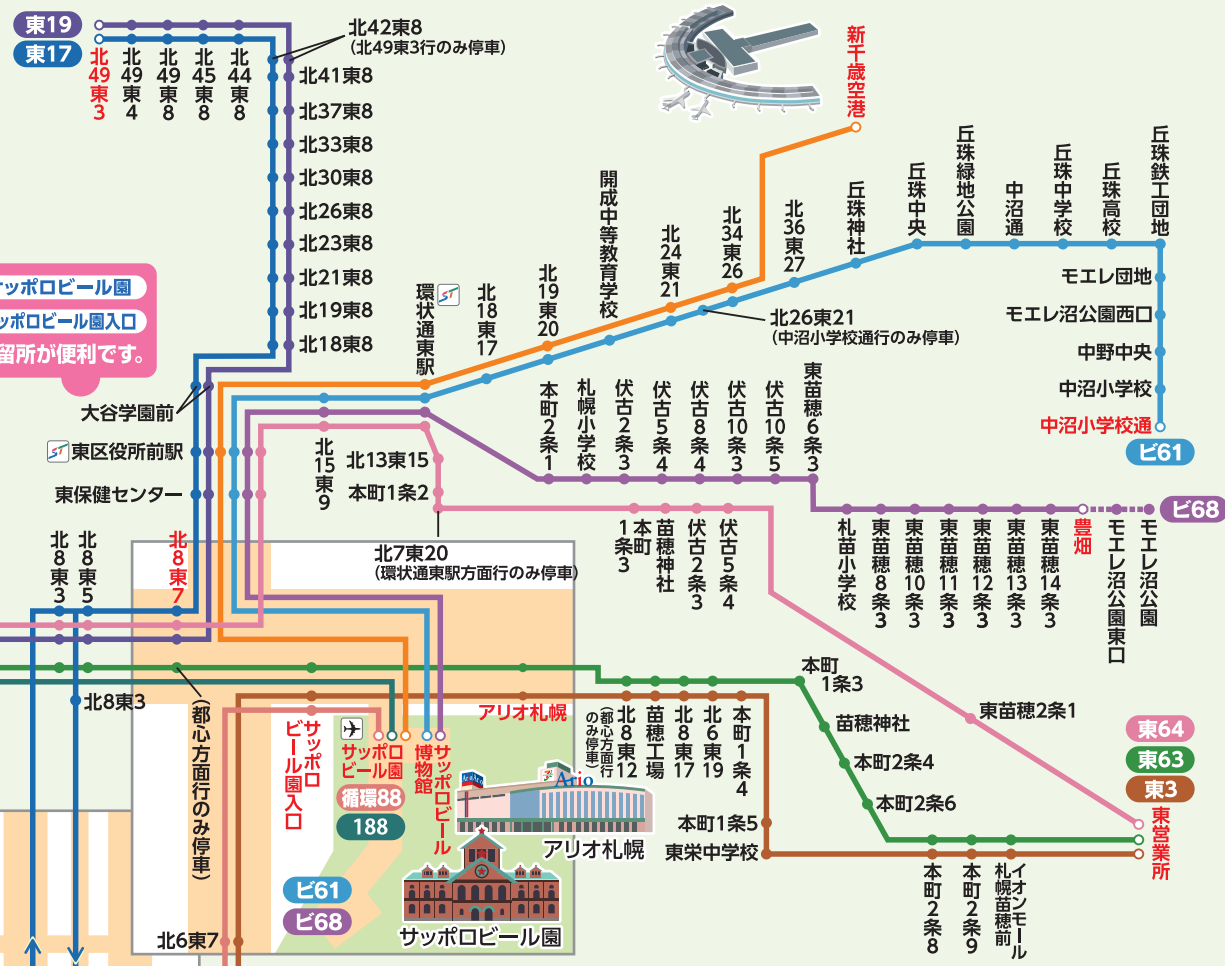

アクセスしやすい充実の10路線!!

平成30年度
夏ダイヤ版
2018.4.1
2018.11.30

Ario札幌

サッポロビール園へは中央バスが便利!

アクセス 路線図

アリオ札幌・サッポロビール園へは

| | |
|------------|------------|
| アリオ札幌 | サッポロビール園 |
| サッポロビール博物館 | サッポロビール園入口 |
| 北8東7 | 停留所が便利です。 |

地下鉄駅

- 188** 札幌駅北口⇄サッポロビール園 直行便 ノンストップで約7分
- 循環88** サッポロビール園⇄札幌駅前⇄サッポロビール園
- ピ61** サッポロビール博物館⇄中沼小学校通
- ピ68** サッポロビール博物館⇄豊畑・モエレ沼公園 (期間運行)
- 東3** バスセンター⇄サッポロビール園入口⇄アリオ札幌⇄東営業所
- 東63** 市立病院前⇄札幌駅北口⇄サッポロビール園入口⇄アリオ札幌⇄東営業所
- 東64** 札幌駅北口⇄北8東7⇄東営業所
- 東17** バスセンター⇄北8東7⇄北49東3
- 東19** 札幌駅北口⇄北8東7⇄北49東3
- 新千歳空港連絡バス** サッポロビール園⇄新千歳空港
*サッポロビール園以外の乗降箇所につきましては、HPをご確認ください。

**携帯電話で
中央バスの
時刻を検索
できます!**

簡単操作で
時刻を検索!

<http://bustei.com>

時刻表は裏面をご覧ください➡