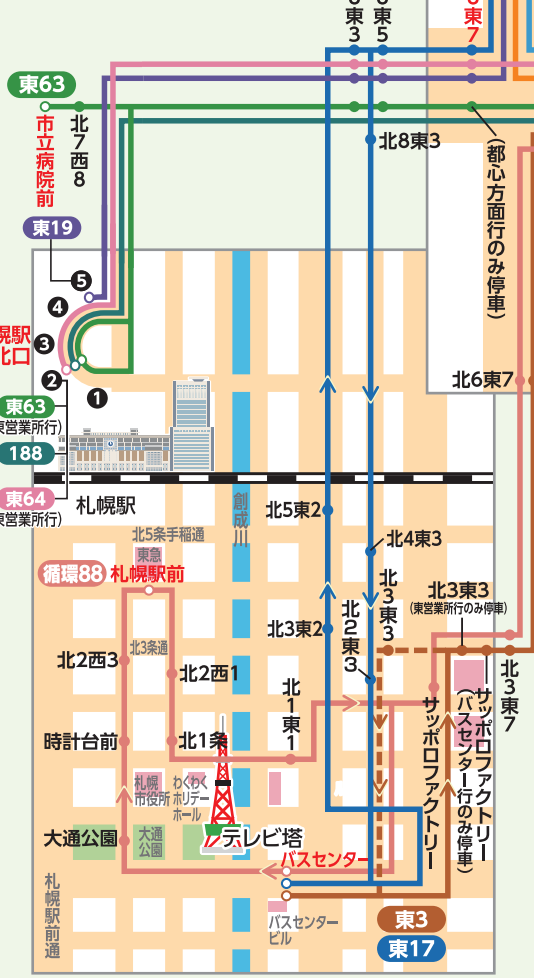

アクセスしやすい充実の10路線!!

平成30年度
夏ダイヤ版
2018.4.1
2018.11.30

Ario札幌

サッポロビール園へは中央バスが便利!

アクセス 路線図

アリオ札幌・サッポロビール園へは

| | |
|------------|------------|
| アリオ札幌 | サッポロビール園 |
| サッポロビール博物館 | サッポロビール園入口 |
| 北8東7 | 停留所が便利です。 |

地下鉄駅

- 188** 札幌駅北口⇄サッポロビール園 直行便 ノンストップで約7分
- 循環88** サッポロビール園⇄札幌駅前⇄サッポロビール園
- ピ61** サッポロビール博物館⇄中沼小学校通
- ピ68** サッポロビール博物館⇄豊畑・モエレ沼公園 (期間運行)
- 東3** バスセンター⇄サッポロビール園入口⇄アリオ札幌⇄東営業所
- 東63** 市立病院前⇄札幌駅北口⇄サッポロビール園入口⇄アリオ札幌⇄東営業所
- 東64** 札幌駅北口⇄北8東7⇄東営業所
- 東17** バスセンター⇄北8東7⇄北49東3
- 東19** 札幌駅北口⇄北8東7⇄北49東3
- 新千歳空港連絡バス** サッポロビール園⇄新千歳空港
*サッポロビール園以外の乗降箇所につきましては、HPをご確認ください。

**携帯電話で
中央バスの
時刻を検索
できます!**

簡単操作で
時刻を検索!

<http://bustei.com>

時刻表は裏面をご覧ください➡